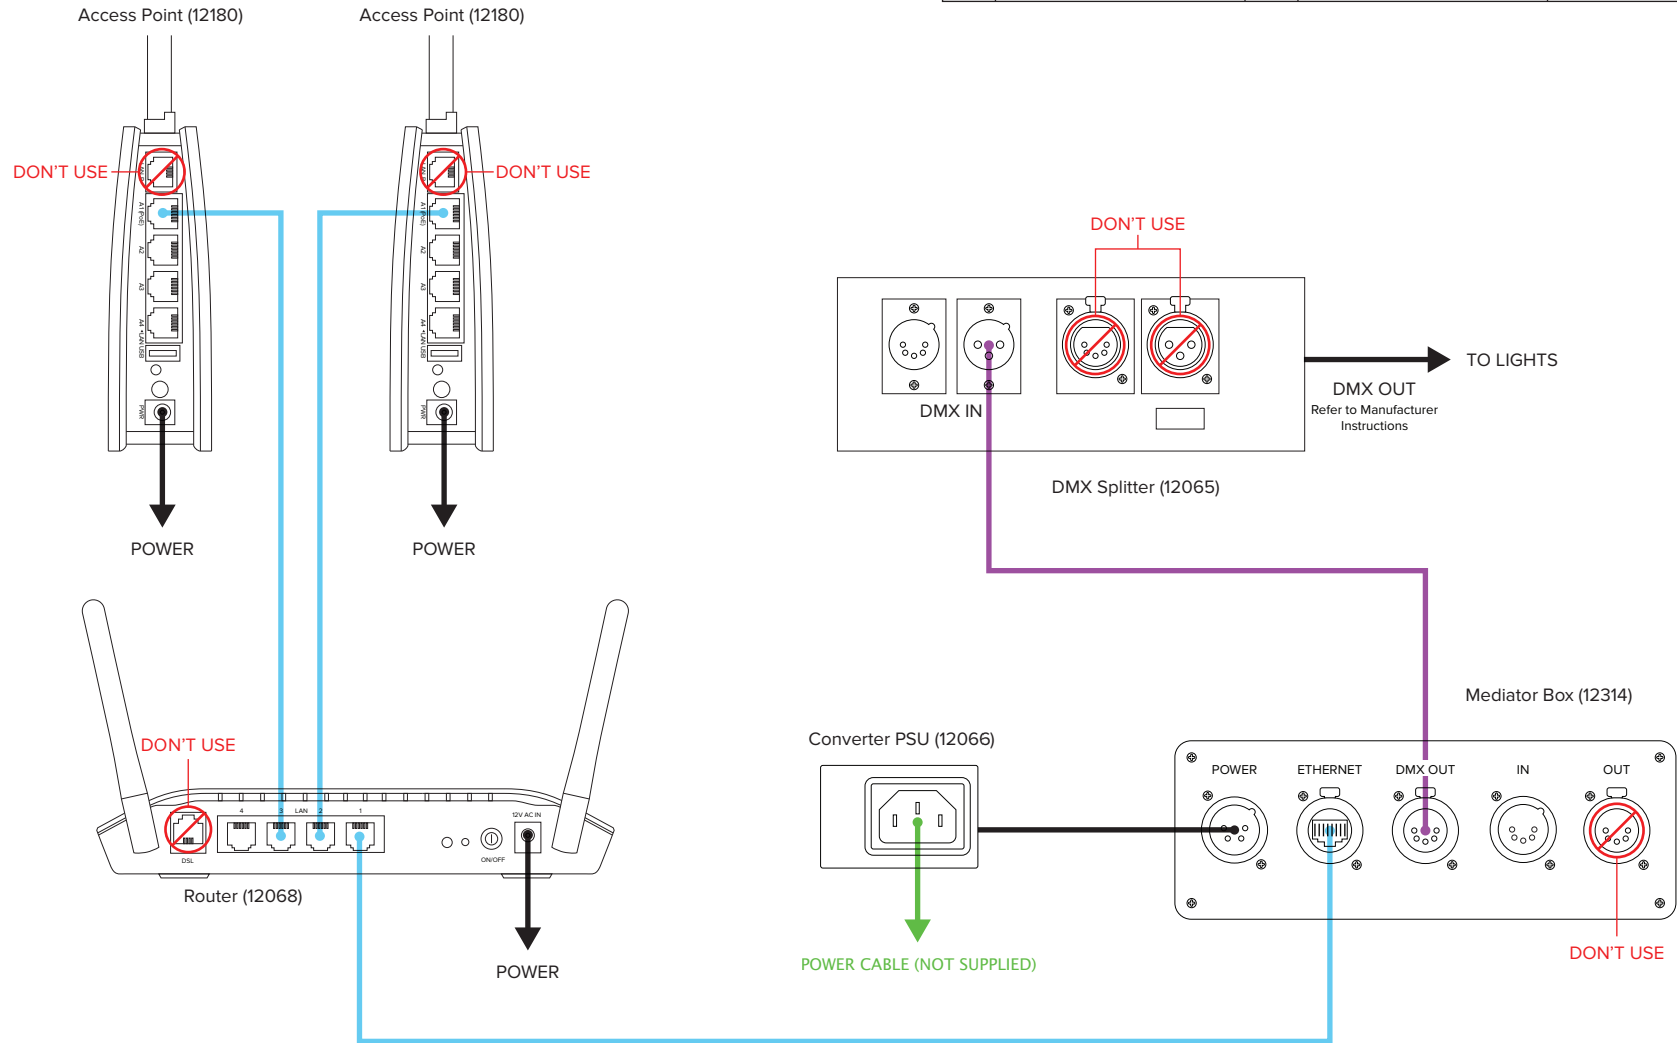

KEY			
●	RJ-45 Cable (Ethernet) <i>Supplied</i>	●	XLR Cable 1.0m (DMX) <i>Supplied</i>
●	XLR Cable (DMX) <i>Not Supplied</i>	●	Ppower Adapter <i>Supplied</i>
		●	IEC C13 (3 Pin) Cable <i>Not Supplied</i>

iDirect Wiring Instructions